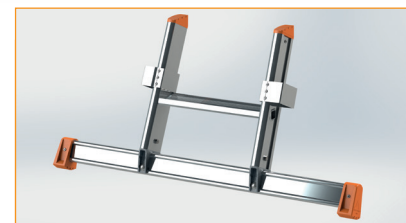

▶ ZUBEHÖR

Auswechselbare Unterteile

159-61	Länge ca. 0,55 m
159-63	Länge ca. 1,15 m

Poensgen, Scheibler GmbH & Co. KG

Zentrale Nordrhein-Westfalen

Kölner Straße 19-21 | Postfach 12 20
D-53937 Schleiden | D-53930 Schleiden

Fon +49 (0) 24 44 / 95 80-0
Fax +49 (0) 24 44 / 95 80-50
contact@poeschco.de

Niederlassung Norddeutschland

Peutestraße 17
D-20539 Hamburg

Fon +49 (0) 40 / 78 92 966
Fax +49 (0) 40 / 78 24 91
hamburg@poeschco.de

DIN EN ISO 9001:2008

www.poeschco.de

Stand: Januar 2021
Technische Änderungen vorbehalten. Sie können ohne vorherige Ankündigung geändert werden.
Alle Angaben sind unverbindlich. Druckfehler vorbehalten.