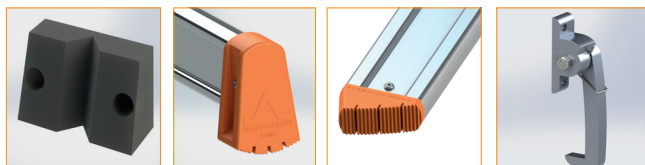

▶ ERSATZTEILE

Art.-Nr.	Beschreibung
2110-50	Gummi-Wandlaufrolle Ø 100 mm
2100-52	Gummi-Anlegeklotz
2504-51	Leiterfuß 86 mm rechts
2504-52	Leiterfuß 86 mm links
2118-51	Traversenschuh
2418-50	Abhebesicherung

Gummi-Anlegeklotz Traversenschuh Leiterfuß 86 mm Abhebesicherung

▶ HINWEIS

Maximal bis Größe 23 zulässig aufsteckbar!
D.h. bis max. Standhöhe 5,0 m Boden

- ! Die jeweils aktuellen Unfallverhütungsvorschriften und Sicherheitsbestimmungen sind zu beachten!

DIN EN 4567